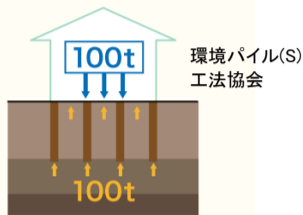

ハウジング室

こんな工事をさせていただきました！

加賀市 K・I 様邸 『新築工事』

地鎮祭を執り行いました！

令和 6年能登半島地震の被害に遭われ、解体後再建を決められました。

【地鎮祭とは】

建物の建築工事を始める前に、その土地の神様に工事の安全と建物の永続的な繁栄を祈願する儀式です。

杭+地盤の支持力で支える

環境パイル(S) 工法協会

【地盤改良工事】住宅の基礎となる地盤を人工的に強くし、建物の不同沈下や液状化を防ぎ、安定性を保ちます。

補強材となる木材の柱を地中に圧入することで建物を支える「環境パイルS工法」にて施工。

これから安心して住み続けられる、丈夫で居心地の良いお家を全力で施工してまいります！！

2・3月度は新築1件・住宅内装・外装のリニューアル工事他が13件、加賀・小松 方面で工事をさせて頂きました。ご近所のみなさまには工事中ご迷惑をおかけしました。ご協力ありがとうございました。