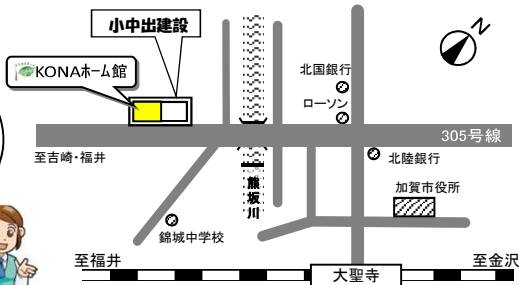

3/18(土)・19(日)

2日間ともとても良いお天気で、光の差し込む明るく開放的なリビングを体感していただけて良かったです! 洗う・干す・しまうが一気にできちゃう家事ラク動線が人気でした。

たくさんの方に
ご来場いただき
ありがとうございました!!

☆5月の運勢☆

牡羊座 (3/21~4/20)	牡牛座 (4/21~5/21)	双子座 (5/22~6/21)	蟹座 (6/22~7/22)
人間関係に勢いが出てきます。夢や目標が具体的な形になって表れ始めそう。思わぬ支援の手が差し出されることも。	ひそかに練ってきたアイデアや詰めてきた計画をいよいよ発信する時期。その前の確認作業をしっかりと忘れずに。	慌ただしく走り回ることになりそう。積極的な行動によって充実感を味わえそう。飛ばし過ぎには注意が必要。	頑張りが報われる気配。積み重ねてきたことが、嬉しい手応えとなって返ってきそう。仲間への配慮が大切。
あなたの本気が共感を呼び、更にやる気が増してくる時。人脈が広がり、仲間からの力強いサポートも得られそう。	ライバルが強力な味方に変わるような時。パワフルな応援を得て本格的に行動できそう。実力が発揮される予感。	苦手意識や弱点は、前向きな仲間を見習うことで克服。アドバイスは素直に受け入れると、良い方向へ☆	「一生懸命に働く」雰囲気強いとき。迷いやすい時期ですが周囲に助けられそう。強力な助っ手が現れる予感。
対処してきた人との間に信頼が生まれそう。次第に自信も繋がってきます。人間関係にも活気が出てくる時期。	ストレスが溜まりやすい時。周りの期待が重く感じるかも。責任感が強くなる暗示。リラックスを心掛けて。	手探りの状態から意欲的に未来を創り上げていく時。活発な意見交換が吉。ノリとテンションを優先しておいて。	家族や居場所、立場に変化があり慌ただしい時。あなたの意欲が大切。しっかりとした人間関係が手に入りそう。

こんにちは

風が気持ちいい季節になりました。先日オープンした「かが交流プラザさくら」に留学生の諸君がきています。今年はベトナムとインドネシアからだそうで、日本語も母国で少し勉強されてきているみたいです。2年間の加賀での生活が始まりますが頑張ってください。大聖寺の桜まつりのテントにも顔を出してくれました。いい子たちでしたよ。

社長 小中出佳津良

下水道接続工事並びに、耐震補強工事もご相談ください

注文住宅・マンション新築・増改築・リフォーム・その他
(相談、現地調査、見積り無料です)